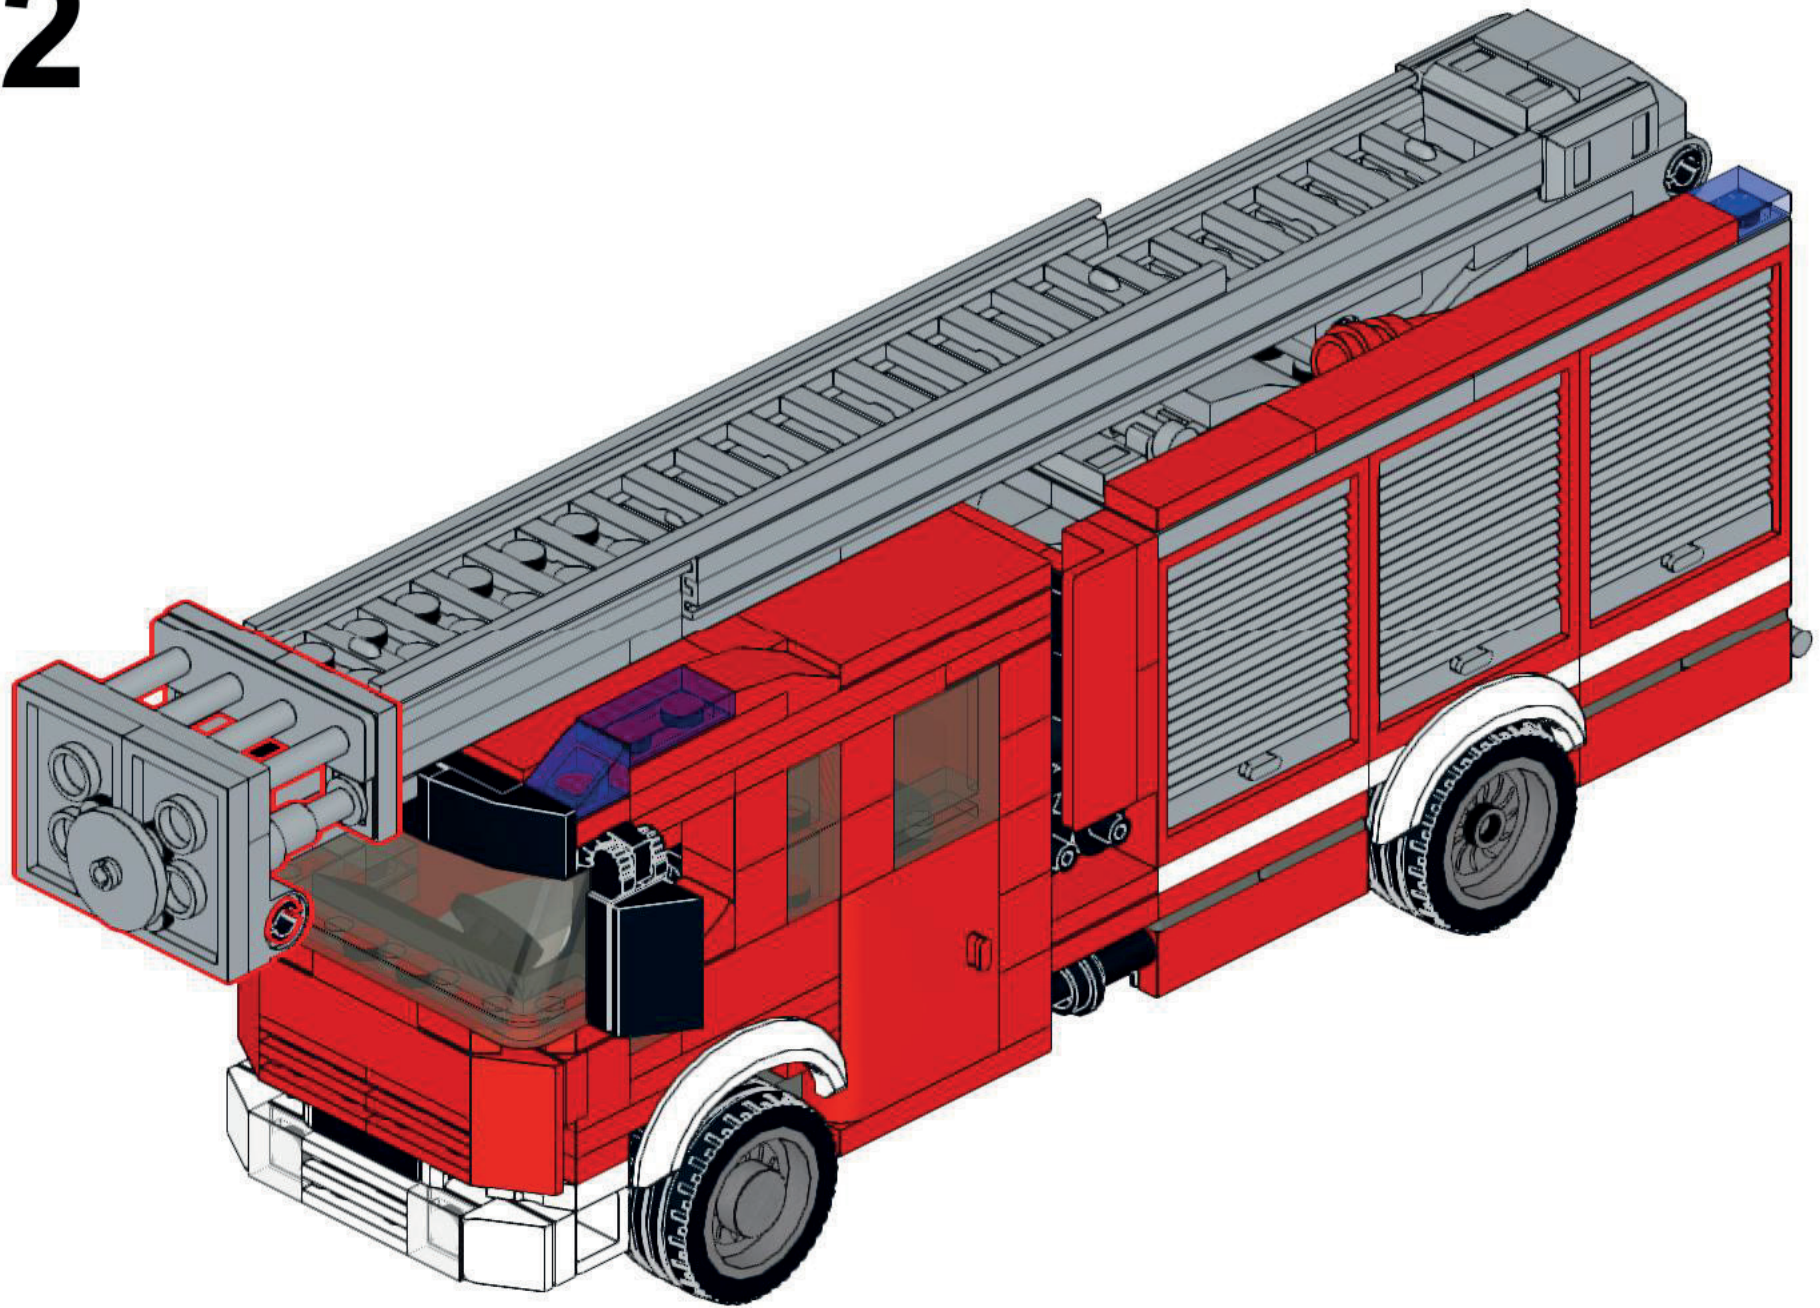

# 81

2x

82

No. 100867  
*Pierce Quantum Pumper Version 2*

[Klick hier](#)

No. 100865  
*Seagrave Tiller Ladder*

[Klick hier](#)

No. 100868  
*Spartan ERV Pumper Version 3*